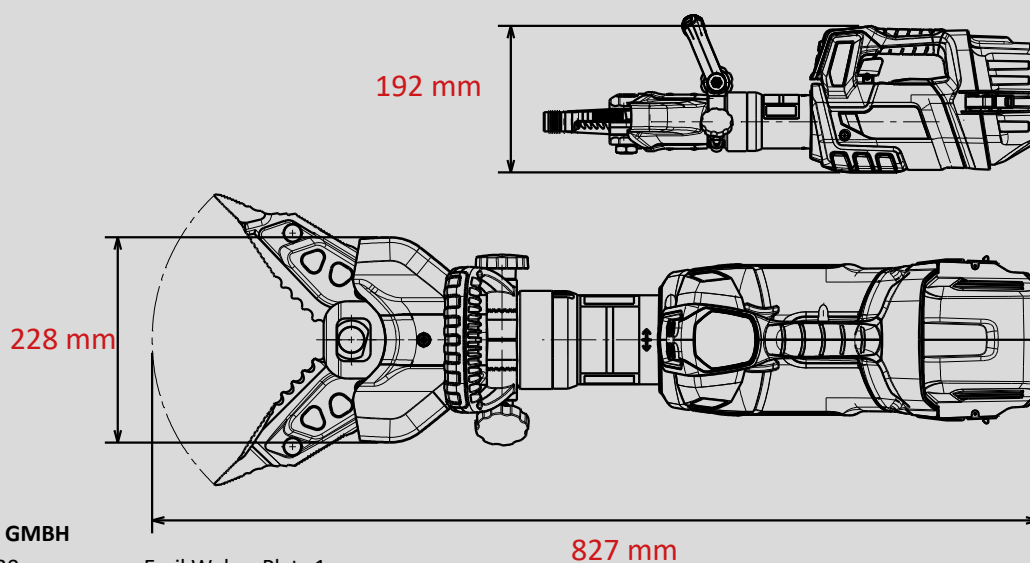

Kombigerät SPS 270 MK2 SMART-FORCE

ID Nummer
1101470

**SMART
FORCE**
MORE THAN A RESCUE TOOL.

-  **18V BATTERY**
-  **POW3R PUMP**
-  **CONNECT**
-  **FORGED**
-  **360° HANDLE**
-  **LED LIGHTS**
-  **UNDERWATER**

Technische Daten:

Spreizweite	270 mm
Spreizkraft (im Arbeitsbereich)	31 - 591 kN
Öffnungsweite	221 mm
Zugweite (mit Adapter)	395 mm
Max. Zugkraft	36 kN
Gewicht (einsatzbereit)	14,5 kg
Abmessungen (LxBxH)	827 x 192 x 228 mm
EN-Schneidleistung (EN 13204)	1H-2G-3G-4H-5G
NFPA-Schneidklasse (NFPA 1936)	A6-B7-C6-D7-E7-F3
DIN-Klasse (DIN 14751-4)	K25-G-E-I