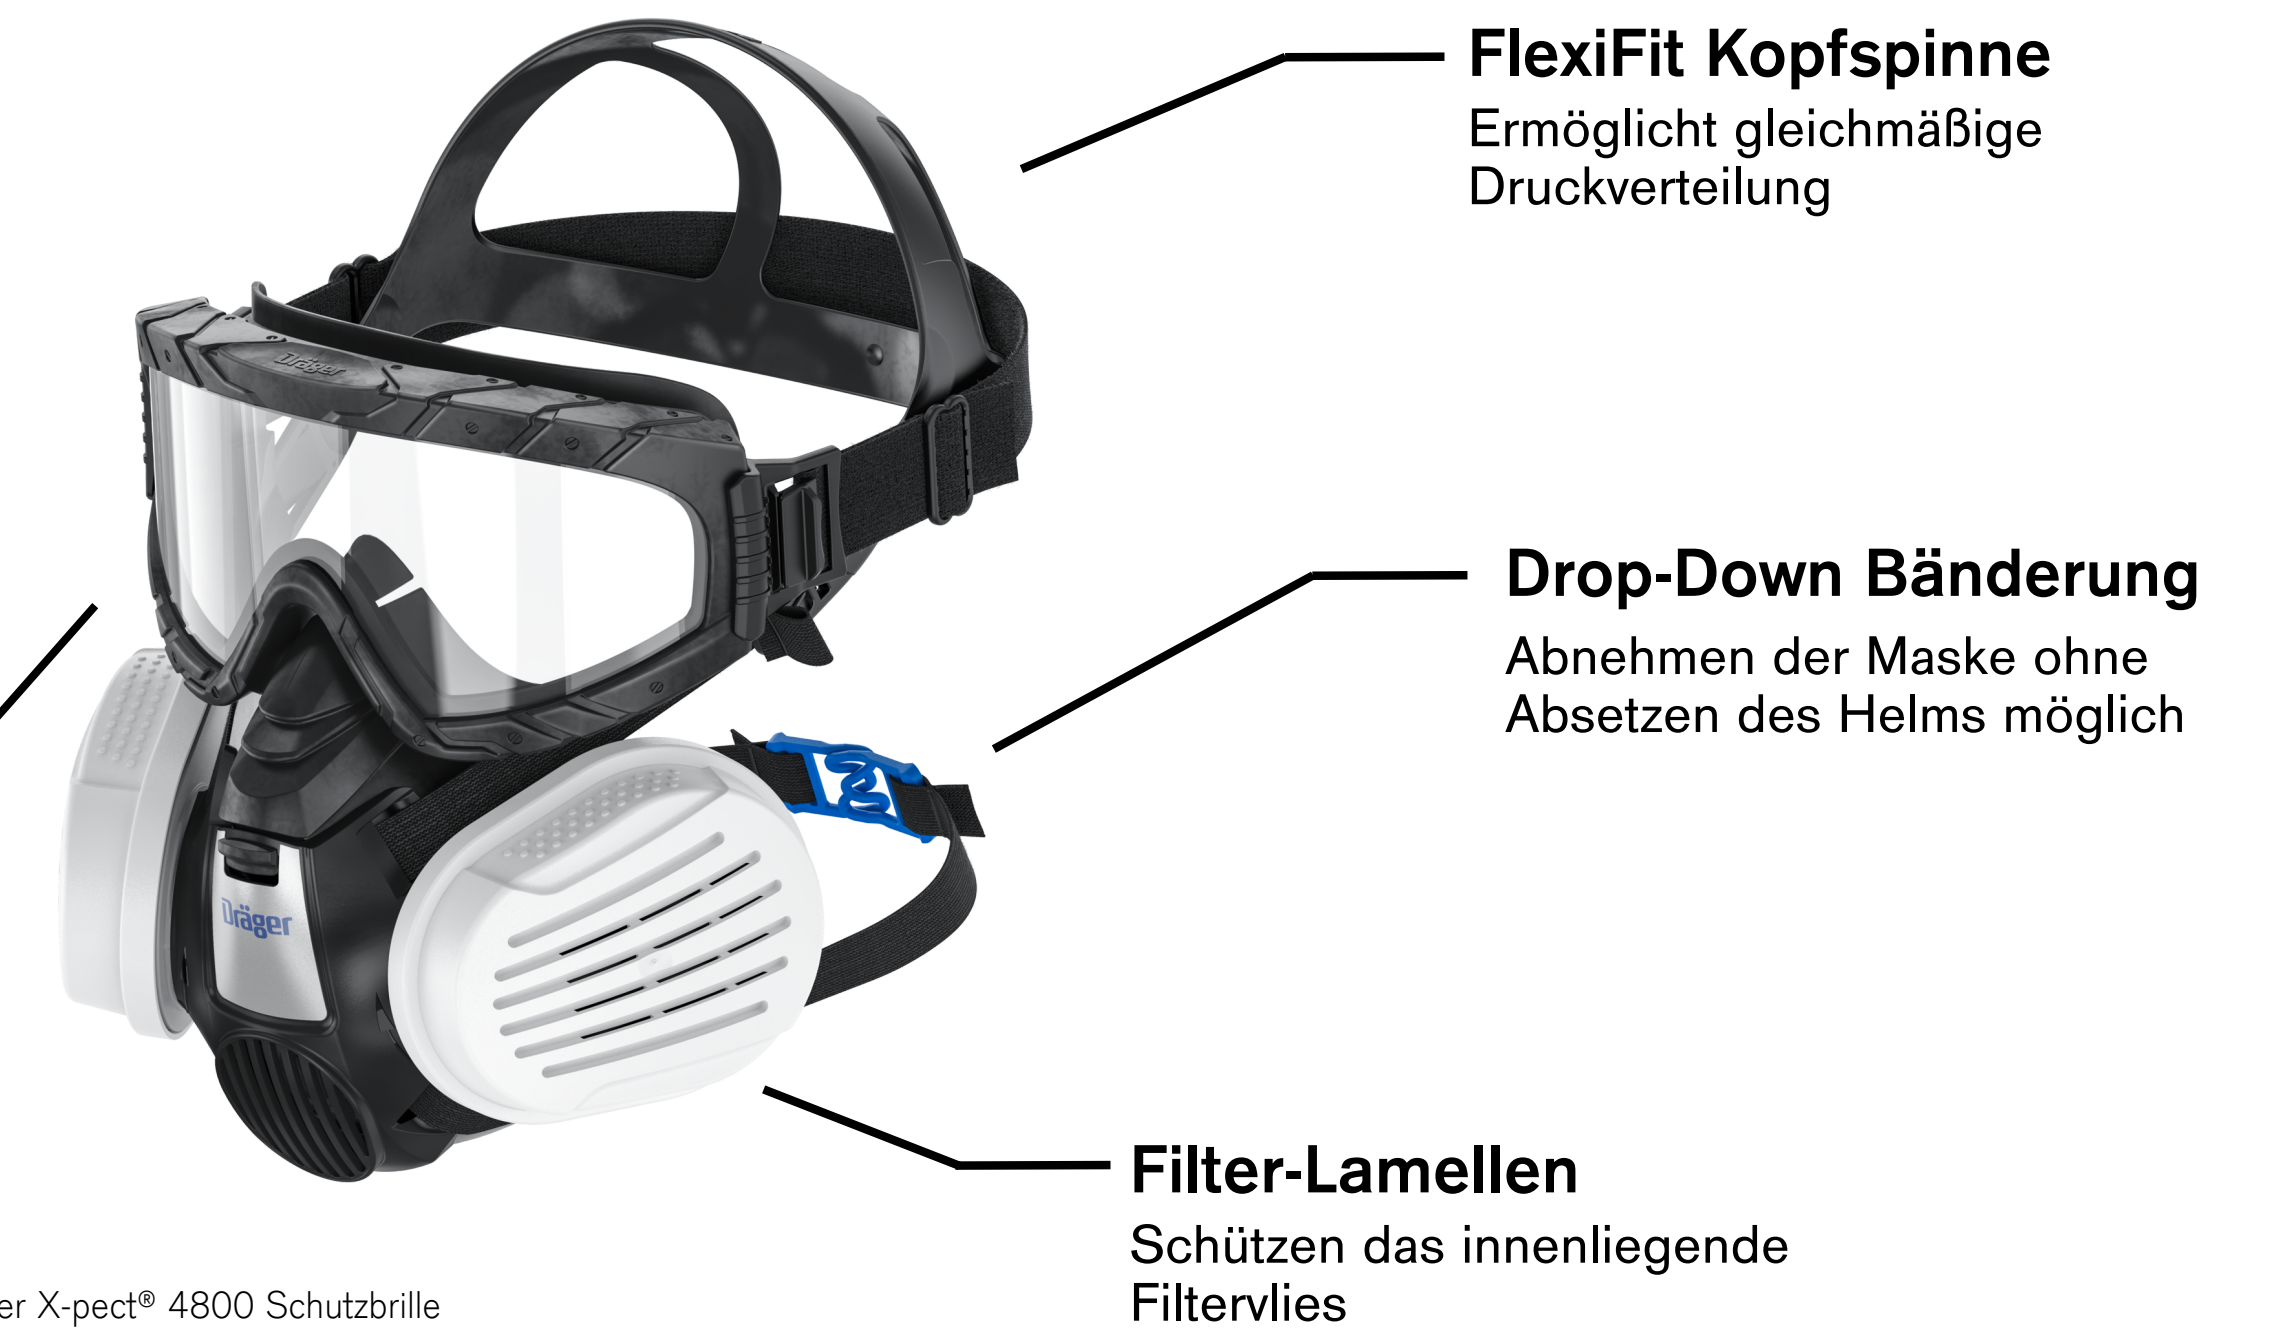

Dräger Schutzbrillen
Mit abgestimmter Passform zur Atemschutz-Maske

Dräger X-plore® 3500 Halbmaske mit Filter und Dräger X-pect® 4800 Schutzbrille

Ergänzende Produktempfehlung

Augenschutz	Bestell-Nr.
Dräger X-pect® 2400 (1 Stk.)	37 17 410
Dräger X-pect® 4200 (5 Stk.)	37 17 311
Dräger X-pect® 4800 (1 Stk.)	37 17 341
Kopfschutz	Bestell-Nr.
Dräger HPS® SafeGuard Extend, leuchtgelb	37 01 627
Dräger HPS® 3500 Set, leuchtgelb	R 62 657
optional: Nackenschutz Dräger HPS® 3100/3500 Nomex® (Schalversion)	R 58 434
Messtechnik	Bestell-Nr.
Dräger Pac® 6500 Eingasmessgerät CO	83 26 331
Dräger Pac® 8500 CO/O2	83 26 366