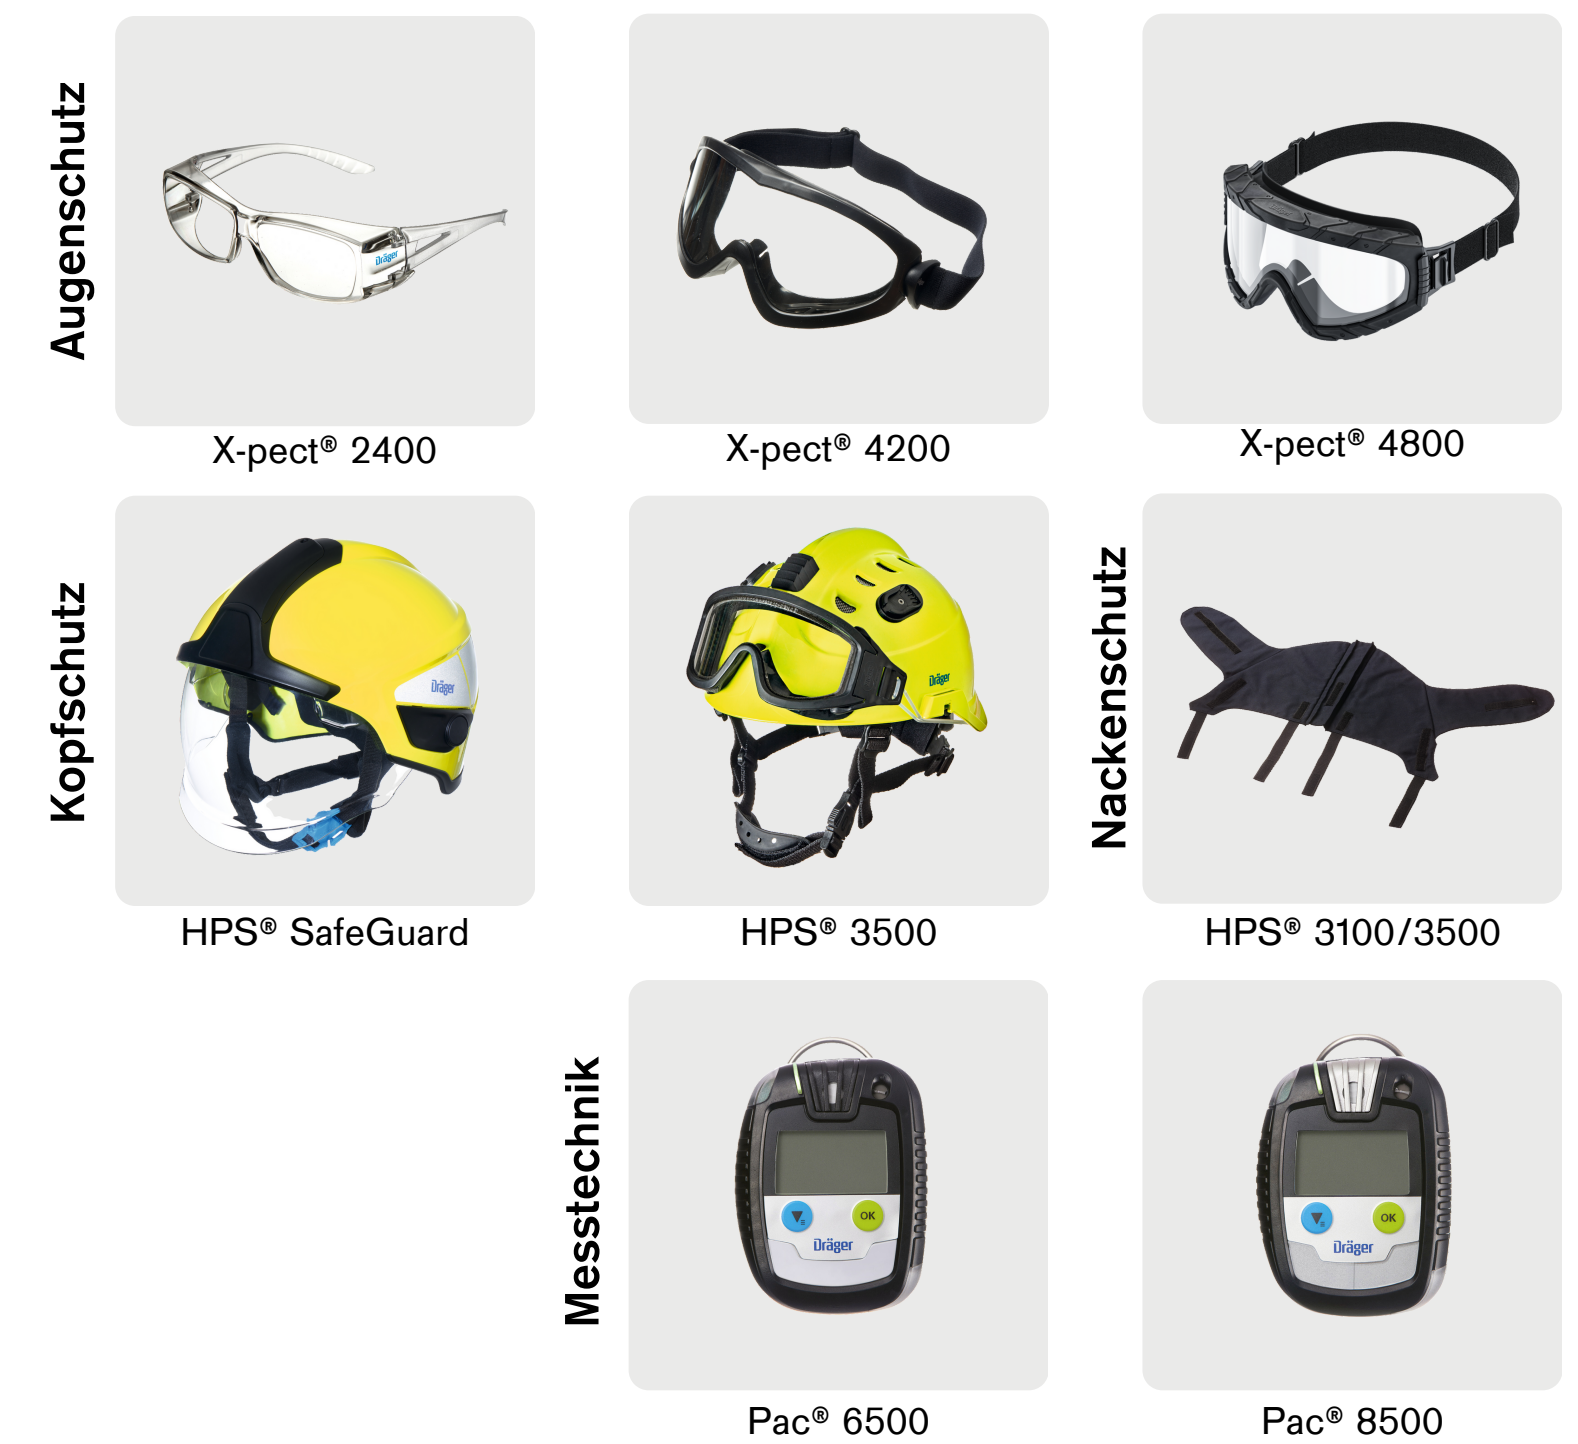

Jetzt informieren

draeger.com/de_de/fire-services/offers

Bitte beachten: Die Wahl der persönlichen Schutzausrüstung ist abhängig von den konkreten Einsatzbedingungen. Die oben angebotenen Produkte stellen lediglich eine Empfehlung dar.